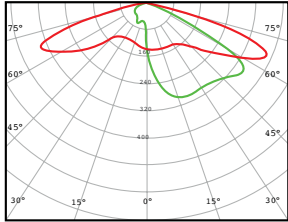

SOKAK ARMATÜRÜ - STREETRAY LUMINAIRE LYS 50/T3 150W

cd/klm
— C0 - C180 — C90 - C270